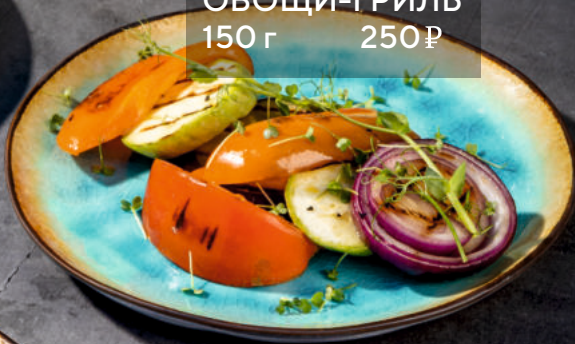

РИБАЙ
330 г 2700₽

СТРИПЛОЙН
300 г 2000₽

МИНЬОН
200 г 2200₽

ГАРНИРЫ

КАРТОФЕЛЬ ФРИ
100 г 200₽

КУКУРУЗА-ГРИЛЬ
100 г 200₽

ОВОЩИ-ГРИЛЬ
150 г 250₽

ЗАПЕЧЕННЫЙ КАРТОФЕЛЬ
с розмарином и чесноком
150 г 200₽